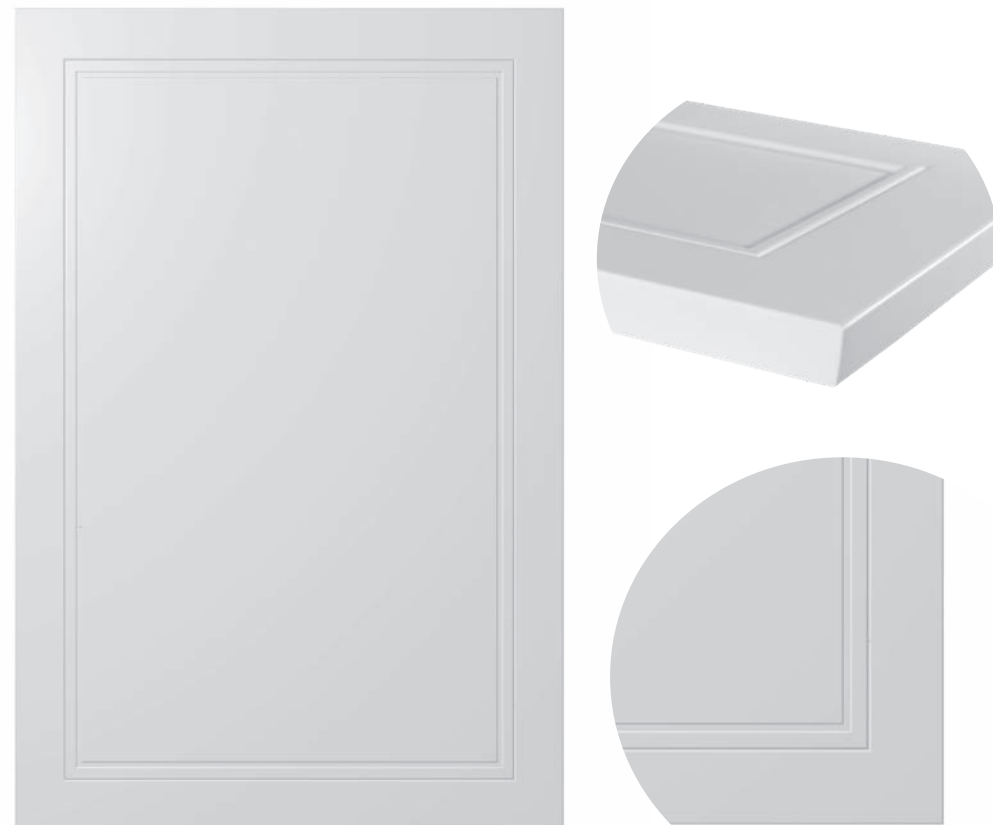

MK_4

Materiał :
mdf 19mm
możliwość wyboru krawędzi